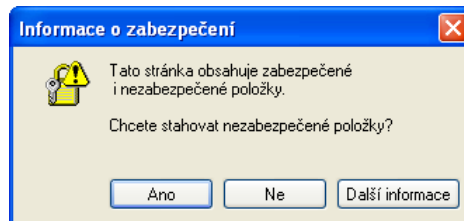

Pro zobrazení webových stránek systému Autoawacs můžete využít prohlížeče Internet Explorer min. verze 6, Firefox min. verze 1.5, nebo Safari.

Pokud máte již nainstalovaný Microsoft Silverlight, tak se Vám po zadání adresy <https://www.kdejsiauto.cz> do webového prohlížeče zobrazí stránka s přihlašovací tabulkou.

Pokud ještě Microsoft Silverlight nemáte instalovaný, prohlížeč Vás vyzve k instalaci.

- 1) Nejdříve potvrďte ANO výzvu o zabezpečení.

- 2) Poté klikněte na následující obrázek:

- 3) Nyní se Vás prohlížeč zeptá na možnost spuštění instalačního balíčku Silverlight. Zvolte spustit.