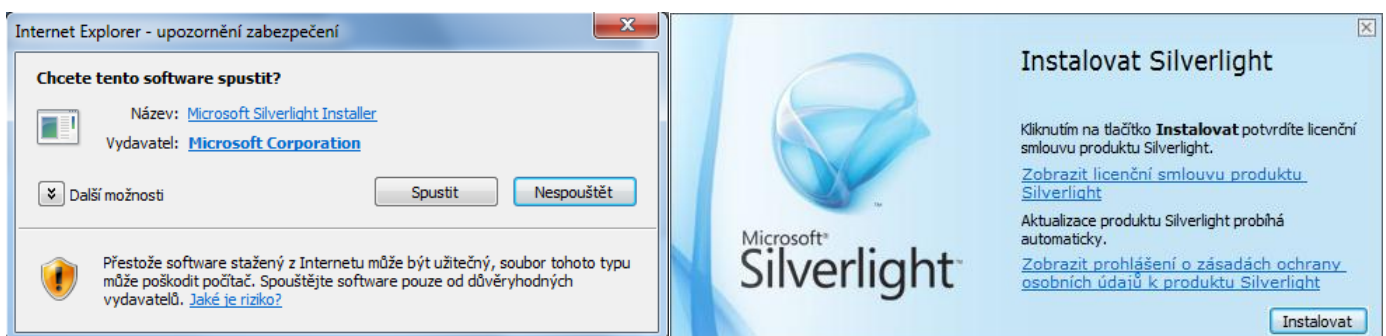

Po dokončení instalace zadejte adresu <https://www.kdejsiauto.cz>, kde se Vám již zobrazí přihlašovací tabulka, kam zadáte své jméno a heslo a přihlášení potvrdíte tlačítkem OK.