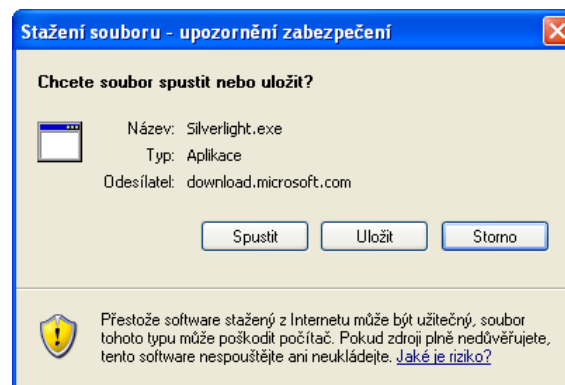

Pokud ještě Microsoft Silverlight nemáte instalovaný, prohlížeč Vás vyzve k instalaci.

- 1) Nejdříve potvrďte ANO výzvu o zabezpečení.

- 2) Poté klikněte na následující obrázek:

- 3) Nyní se Vás prohlížeč zeptá na možnost spuštění instalačního balíčku Silverlight. Zvolte spustit.